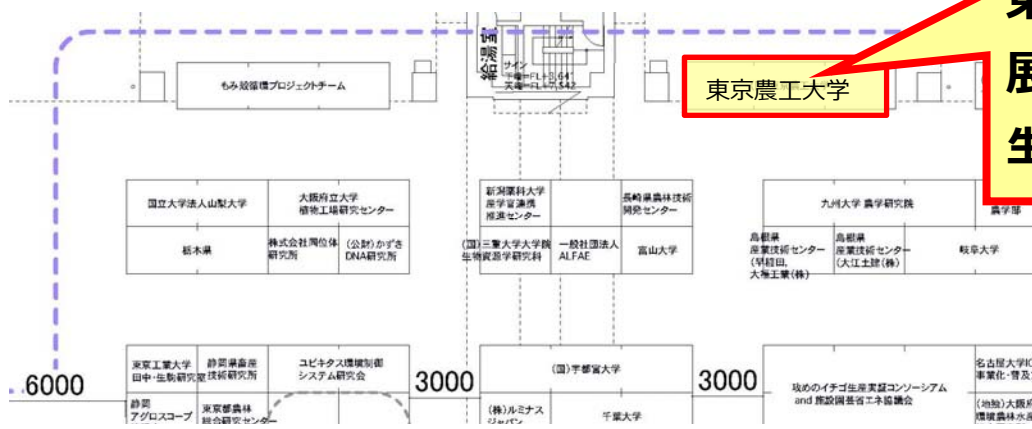

# アグリビジネス創出フェア 2014 東京ビッグサイト 東京農工大ブース ご案内図

<東京ビッグサイト 館内立面図>

## 東京ビッグサイト 西展示棟 西4ホール

〒135-0063 東京都江東区有明 3-11-1

◆りんかい線

「国際展示場」駅下車 徒歩約7分

◆ゆりかもめ

「国際展示場正門」駅下車 徒歩約3分

(※入口から西4ホールまでの徒歩約5分)

## 東京農工大学 展示ブース 生産ゾーン 02

## 西4ホール 会場全体図