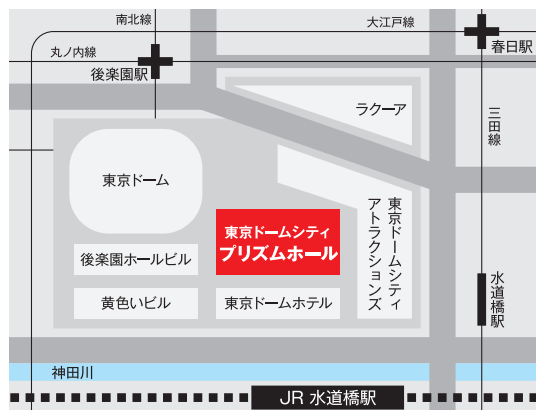

後援 / 経済産業省関東経済産業局 東京都

独立行政法人中小企業基盤整備機構関東本部・公益財団法人東京都中小企業振興公社・東京都商工会連合会・ジェトロ関東東貿易情報センター・品川区・渋谷区・杉並区・世田谷区・千代田区・中央区・豊島区・中野区・練馬区・目黒区・港区・昭島市・あきる野市・青梅市・小金井市・国分寺市・小平市・立川市・調布市・西東京市・八王子市・羽村市・東久留米市・東村山市・東大和市・府中市・福生市・町田市・三鷹市・武蔵野市・武蔵村山市・日の出町・瑞穂町・相模原市・入間市・所沢市・東京商工会議所渋谷支部・東京商工会議所新宿支部・東京商工会議所杉並支部・東京商工会議所世田谷支部・東京商工会議所中央支部・東京商工会議所千代田支部・東京商工会議所豊島支部・東京商工会議所中野支部・東京商工会議所練馬支部・東京商工会議所港支部・東京商工会議所目黒支部・青梅商工会議所・立川商工会議所・八王子商工会議所・町田商工会議所・武蔵野商工会議所・むさし府中商工会議所・相模原商工会議所・所沢商工会議所・昭島市商工会・あきる野商工会・稲城市商工会・小金井市商工会・国分寺市商工会・小平商工会・狛江市商工会・調布市商工会・西東京商工会・羽村市商工会・東久留米市商工会・東村山市商工会・東大和市商工会・福生市商工会・三鷹商工会・武蔵村山市商工会・日の出町商工会・瑞穂町商工会・相模原商工会・城山商工会・津久井商工会・藤野商工会・入間市商工会・公益社団法人青梅法人会・公益社団法人荻窪法人会・公益社団法人渋谷法人会・公益社団法人立川法人会・公益社団法人中野法人会・公益社団法人武蔵野法人会・公益社団法人目黒法人会・公益社団法人杉並青色申告会・渋谷工業協会・中野工業業協会・立川工業会・日本小売業協会・国立大学法人東京農工大学・東京家政学院大学・嘉悦大学・亜細亜大学・実践女子大学・東京富士大学・一般社団法人首都圏産業活性化協会・一般社団法人練馬区産業振興公社・一般社団法人中野区産業振興推進機構|CTCO・一般財団法人日本立地センター・全国イノベーション推進機関ネットワーク・一般社団法人発明推進協会・一般財団法人省エネルギーセンター・GS世代研究会・(株)キャンパスクリエイト・特定非営利活動法人産学連携学会・特定非営利活動法人ITコーディネータ協会・タマティールオーケストラ・信金中央金庫・国際協力銀行・日本政策金融公庫・日本政策投資銀行・東京中小企業投資育成(株)・東京信用保証協会・一般社団法人東京都信用金庫協会・一般社団法人東北地区信用金庫協会・ダイヤモンド社・西多摩新聞社・日刊工業新聞社・日本経済新聞社多摩支店・フジサンケイビジネスアイ・読売新聞社・日本通運(株)東京航空支店

お問合せ | 西武信用金庫 法人推進部 ビジネスフェア事務局 TEL. 03-3384-6631

お客様支援センター
西武信用金庫

〒112-8575 東京都文京区後楽1-3-61

アクセス

- JR・三田線「水道橋駅」より徒歩約3分
- 丸ノ内線・南北線「後楽園駅」より徒歩約5分
- 三田線・大江戸線「春日駅」より徒歩約10分